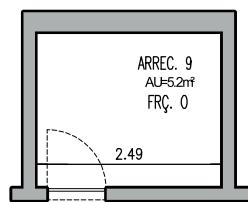

Box n°30
(2 lugares)
43,70m²

Arrecadação n°9
5,20m²