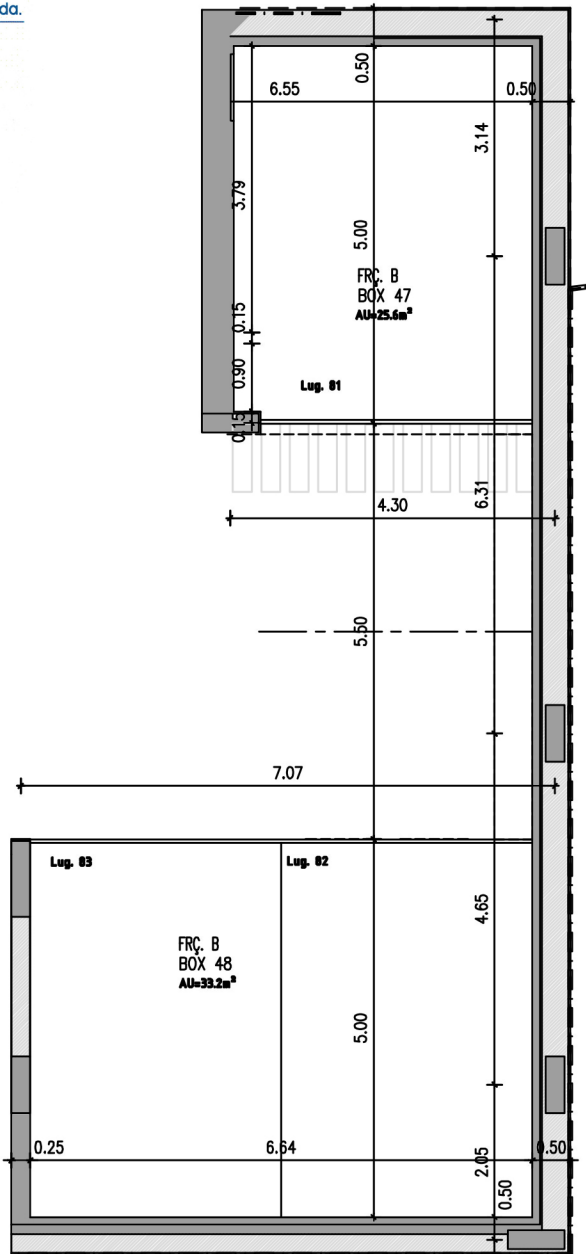

**MOMATE**  
Sociedade de Construções, Lda.

**CONSTRUÇÃO CIVIL.**  
Compra e Venda de Propriedades  
e Andares

**BLOCO A**  
LOJA 2  
PISO -1

PISO -2 . 2 BOX nº 47 e 48 (Lug. nº 81 a 83)

1/100

ÁREA TOTAL 58,80 m2