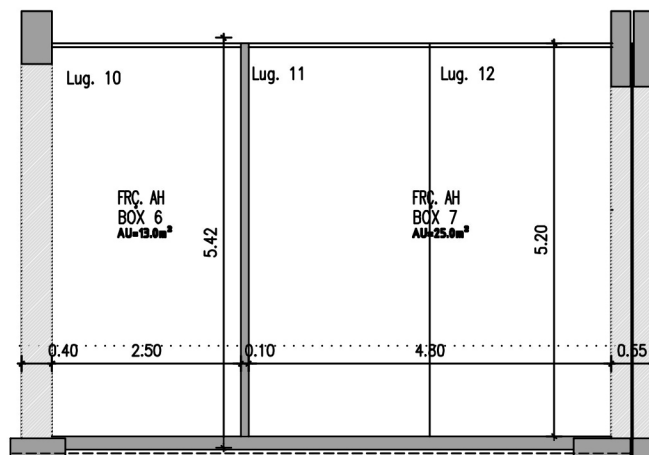

MOMATE
Sociedade de Construções, Lda.

CONSTRUÇÃO CIVIL.

Compra e Venda de Propriedades
e Andares

www.momateconstrucoes.com

BLOCO D
T3 ESQ
PISO 4

PISO 0 . 2 BOX nº 6 e 7 (Lug. nº 10 a 12)

1/100

ÁREA TOTAL

38 m2