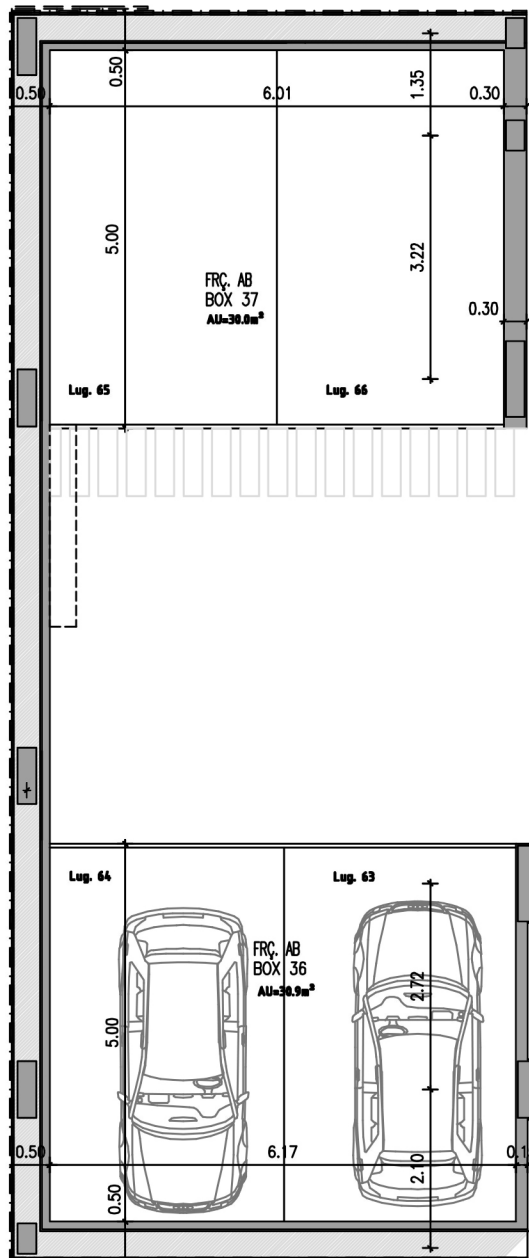

MOMATE
Sociedade de Construções, Lda.

CONSTRUÇÃO CIVIL.

Compra e Venda de Propriedades
e Andares

BLOCO A
T5 ESQ
PISO 4

PISO -2 . 2 BOX nº 36 e 37 (Lug. nº 63 a 66)

1/100

ÁREA TOTAL

60.90 m²