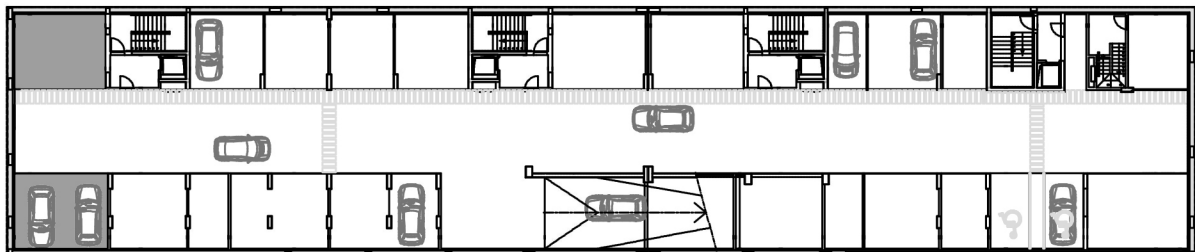

MOMATE
Sociedade de Construções, Lda.

CONSTRUÇÃO CIVIL.

Compra e Venda de Propriedades
e Andares

BLOCO A
T5 ESQ
PISO 4

PISO -2 . 2 BOX nº 36 e 37 (Lug. nº 63 a 66)

1/100

ÁREA TOTAL

60.90 m²