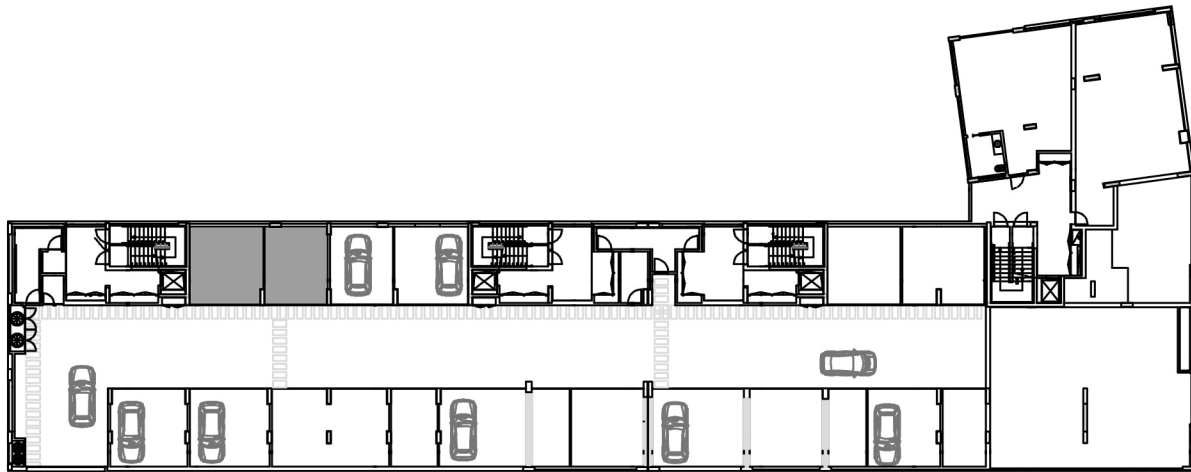

MOMATE
Sociedade de Construções, Lda.

CONSTRUÇÃO CIVIL.
Compra e Venda de Propriedades
e Andares

BLOCO D
T3 DTO
PISO 4

PISO 0 . 2 BOX nº 13 e 14 (Lug. nº 28 a 30)

1/100

ÁREA TOTAL

46.60 m2