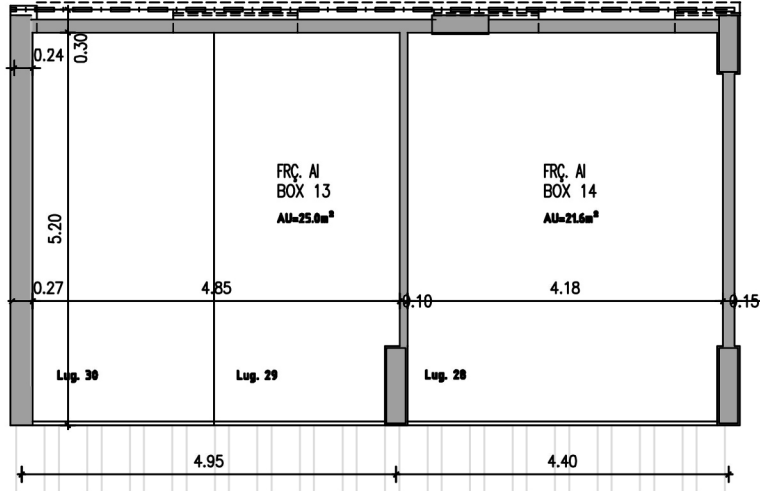

MOMATE
Sociedade de Construções, Lda.

CONSTRUÇÃO CIVIL.
Compra e Venda de Propriedades
e Andares

BLOCO D
T3 DTO
PISO 4

PISO 0 . 2 BOX nº 13 e 14 (Lug. nº 28 a 30)

1/100

ÁREA TOTAL

46.60 m2