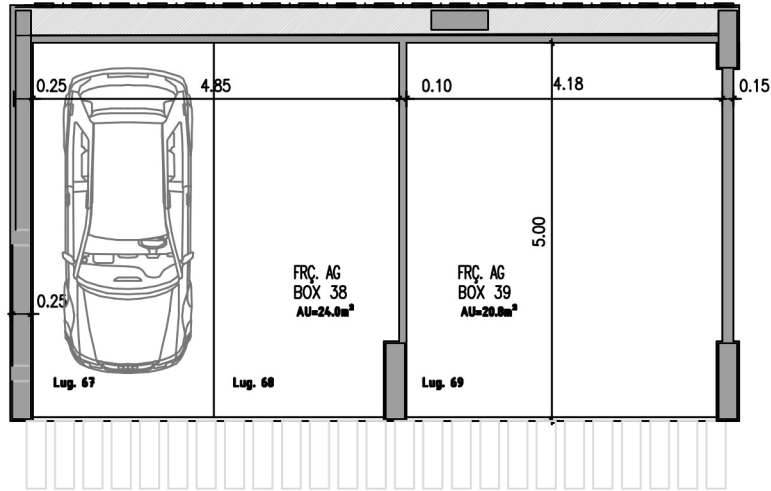

MOMATE
Sociedade de Construções, Lda.

CONSTRUÇÃO CIVIL.
Compra e Venda de Propriedades
e Andares

BLOCO C
T4 DTO
PISO 4

PISO -2 . 2 BOX nº 38 e 39 (Lug. nº 67 a 69) 1/100

ÁREA TOTAL 44.80 m2