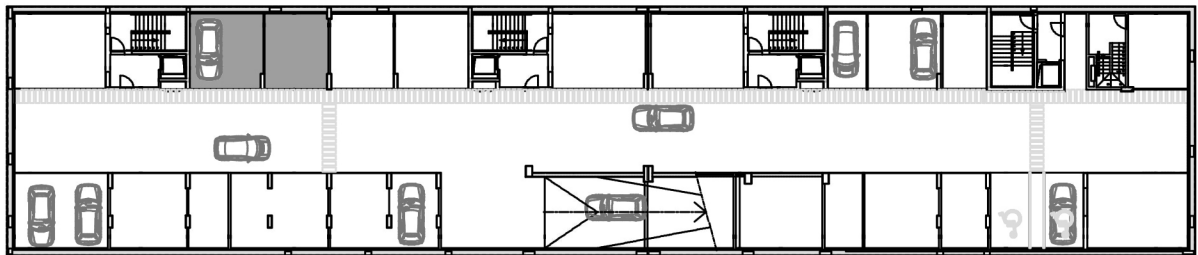

MOMATE
Sociedade de Construções, Lda.

CONSTRUÇÃO CIVIL.
Compra e Venda de Propriedades
e Andares

BLOCO C
T4 DTO
PISO 4

PISO -2 . 2 BOX nº 38 e 39 (Lug. nº 67 a 69) 1/100

ÁREA TOTAL 44.80 m2