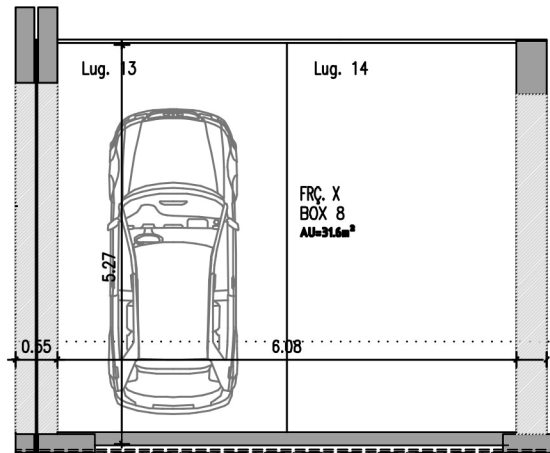

MOMATE
Sociedade de Construções, Lda.

CONSTRUÇÃO CIVIL.

Compra e Venda de Propriedades
e Andares

www.momateconstrucoes.com

BLOCO C
T2 ESQ
PISO 3

PISO 0 . 1 BOX nº 8 (Lug. nº 13 e 14)

1/100

ÁREA TOTAL

31.60 m2