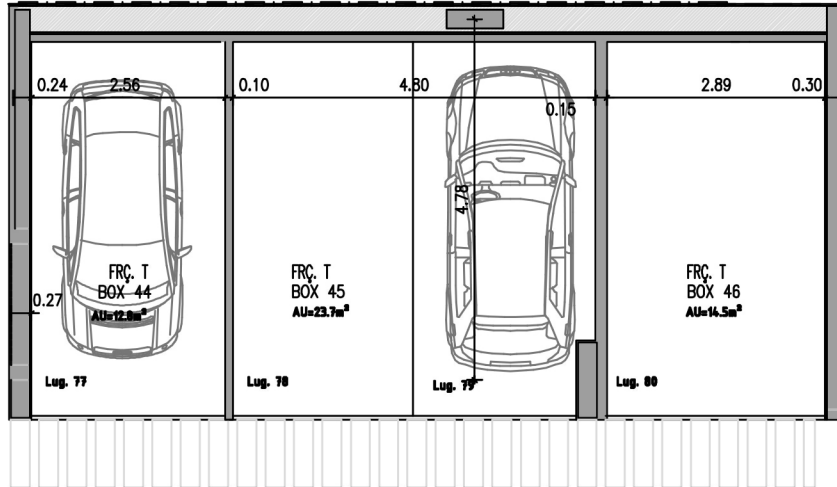

MOMATE
Sociedade de Construções, Lda.

CONSTRUÇÃO CIVIL.
Compra e Venda de Propriedades
e Andares

www.momateconstrucoes.com

BLOCO A
T5 ESQ
PISO 3

PISO -2 . 3 BOX nº 44 a 46 (Lug. nº 77 a 80)

1/100

ÁREA TOTAL

51.00 m2