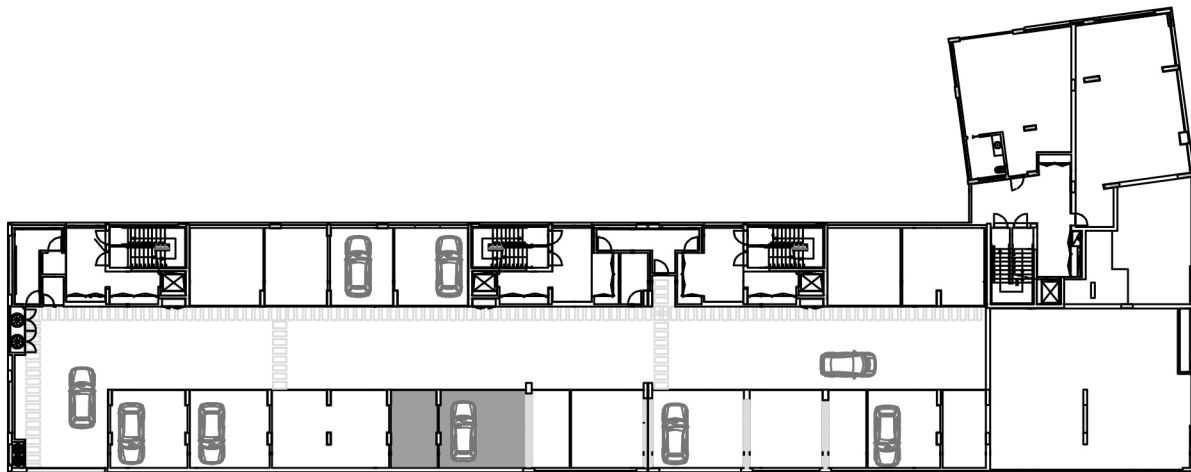

MOMATE
Sociedade de Construções, Lda.

CONSTRUÇÃO CIVIL.
Compra e Venda de Propriedades
e Andares

www.momateconstrucoes.com

BLOCO C
T4 DTO
PISO 3

PISO 0 . 2 BOX nº 4 e 5 (Lug. nº 7 a 9)

1/100

ÁREA TOTAL

45.40 m2