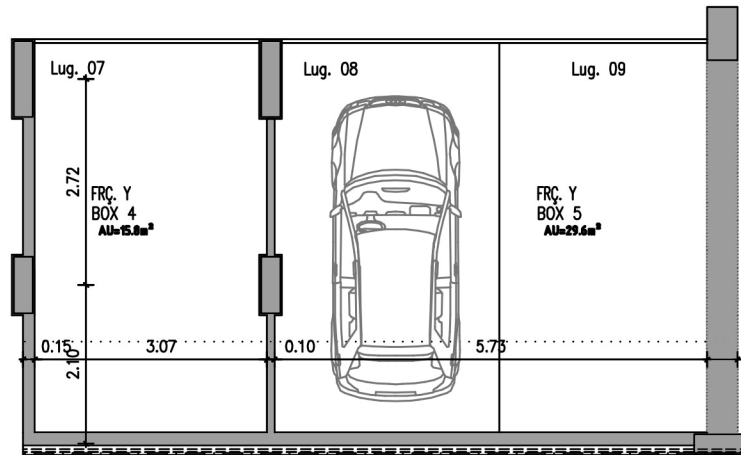

MOMATE
Sociedade de Construções, Lda.

CONSTRUÇÃO CIVIL.
Compra e Venda de Propriedades
e Andares

www.momateconstrucoes.com

BLOCO C
T4 DTO
PISO 3

PISO 0 . 2 BOX nº 4 e 5 (Lug. nº 7 a 9)

1/100

ÁREA TOTAL

45.40 m2