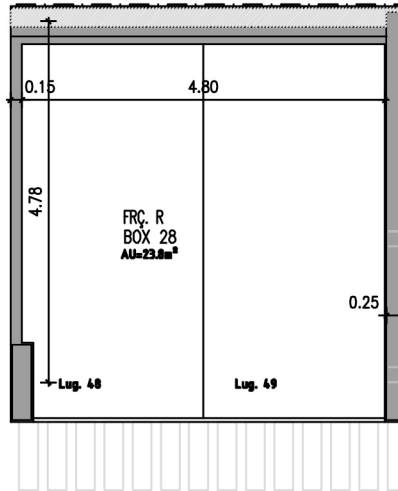

MOMATE
Sociedade de Construções, Lda.

CONSTRUÇÃO CIVIL.

Compra e Venda de Propriedades
e Andares

www.momateconstrucoes.com

BLOCO D
T3 ESQ
PISO 2

PISO -1 . 1 BOX nº 28 (Lug. nº 48 e 49)

1/100

ÁREA TOTAL

23.80 m2