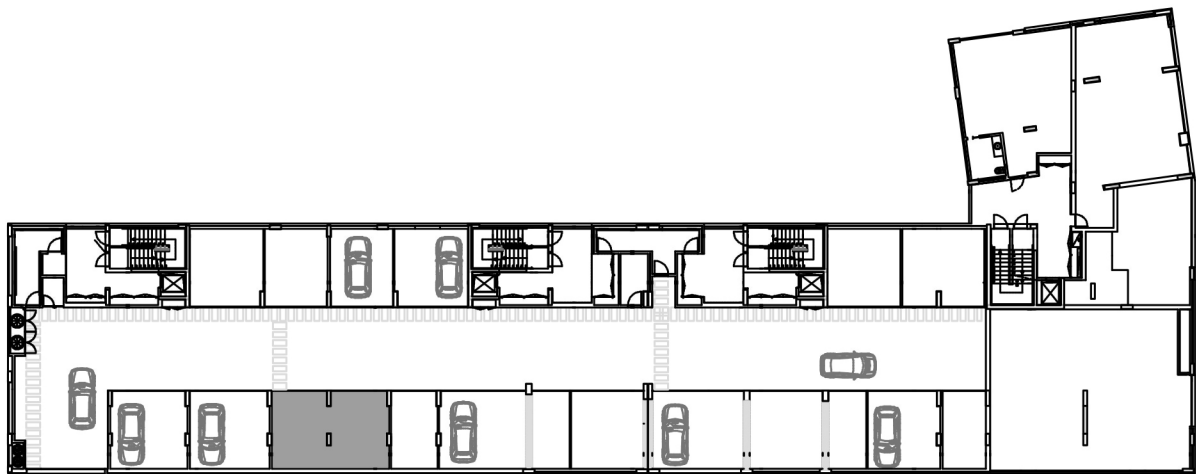

MOMATE
Sociedade de Construções, Lda.

CONSTRUÇÃO CIVIL.
Compra e Venda de Propriedades
e Andares

BLOCO B
T2 ESQ
PISO 2

PISO 0 . 1 BOX nº 3 (Lug. nº 5 e 6)

1/100

ÁREA TOTAL

39.70 m2