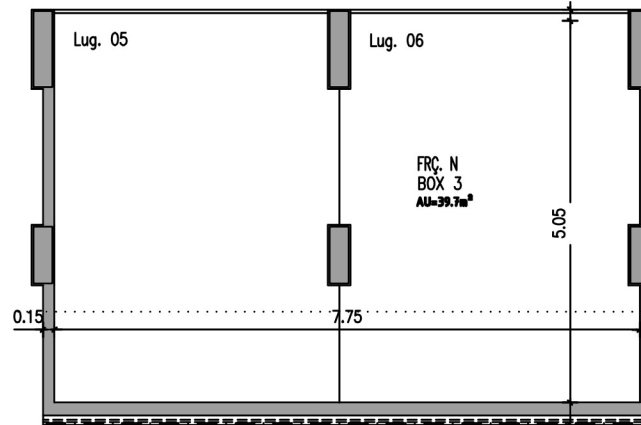

MOMATE
Sociedade de Construções, Lda.

CONSTRUÇÃO CIVIL.
Compra e Venda de Propriedades
e Andares

BLOCO B
T2 ESQ
PISO 2

PISO 0 . 1 BOX nº 3 (Lug. nº 5 e 6)

1/100

ÁREA TOTAL

39.70 m2