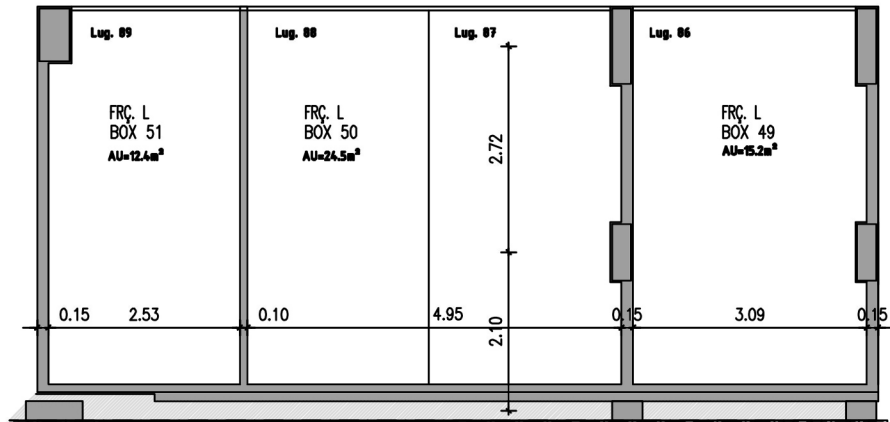

MOMATE
Sociedade de Construções, Lda.

CONSTRUÇÃO CIVIL.
Compra e Venda de Propriedades
e Andares

www.momateconstrucoes.com

BLOCO A
T5 ESQ
PISO 2

PISO -2 . 3 BOX nº 49 a 51 (Lug. nº 86 a 89)

1/100

ÁREA TOTAL

52.10 m2