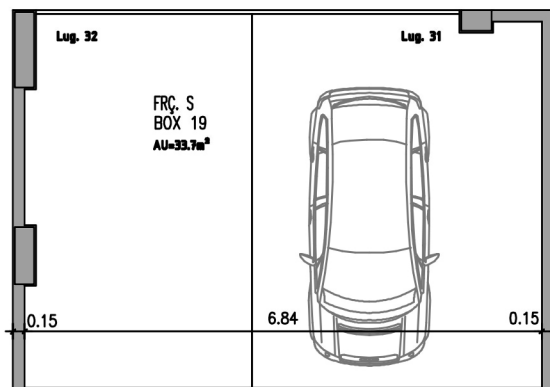

MOMATE
Sociedade de Construções, Lda.

CONSTRUÇÃO CIVIL.

Compra e Venda de Propriedades
e Andares

www.momateconstrucoes.com

BLOCO D
T3 DTO
PISO 2

PISO -1 . 1 BOX nº 19 (Lug. nº 31 e 32)

1/100

ÁREA TOTAL

33.70 m2