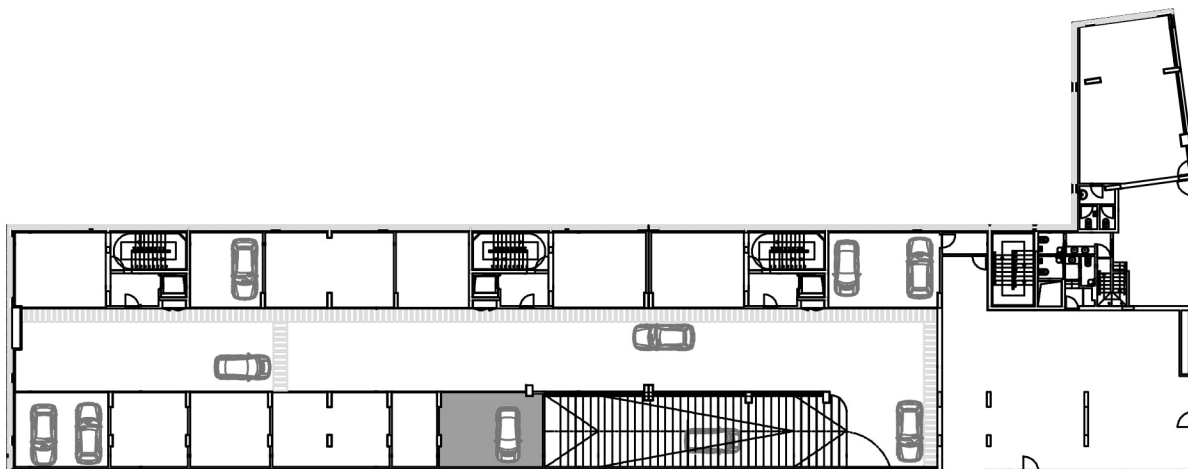

MOMATE
Sociedade de Construções, Lda.

CONSTRUÇÃO CIVIL.

Compra e Venda de Propriedades
e Andares

www.momateconstrucoes.com

BLOCO D
T3 DTO
PISO 2

PISO -1 . 1 BOX nº 19 (Lug. nº 31 e 32)

1/100

ÁREA TOTAL

33.70 m2