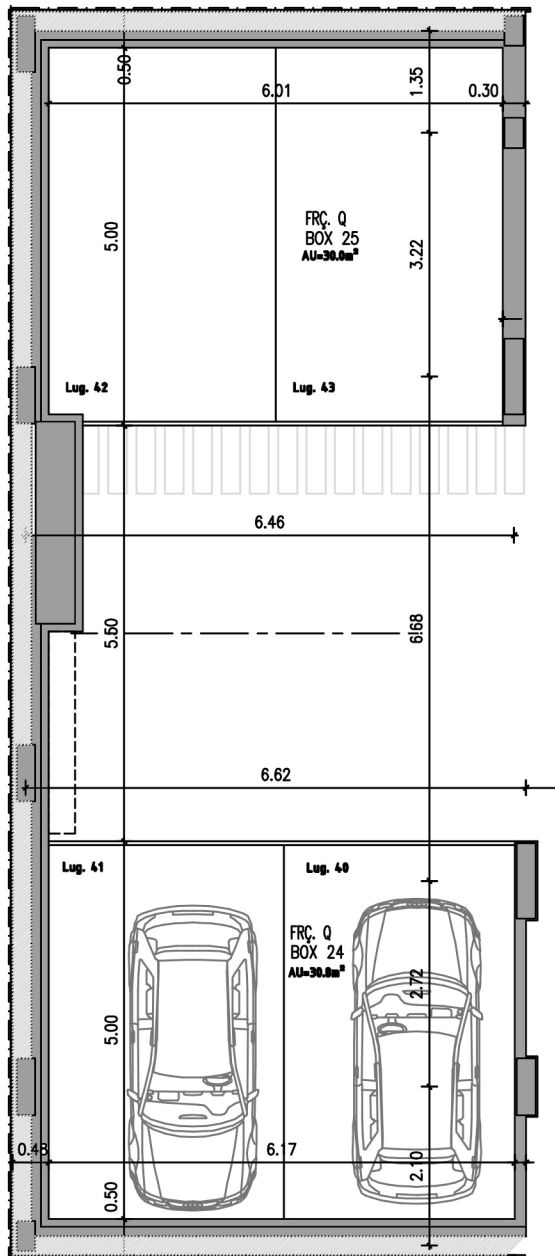

MOMATE
Sociedade de Construções, Lda.

CONSTRUÇÃO CIVIL.
Compra e Venda de Propriedades
e Andares

BLOCO C
T4 DTO
PISO 2

PISO -1 . 2 BOX nº 24 e 25 (Lug. nº 40 a 43) 1/100

ÁREA TOTAL

60.80 m2