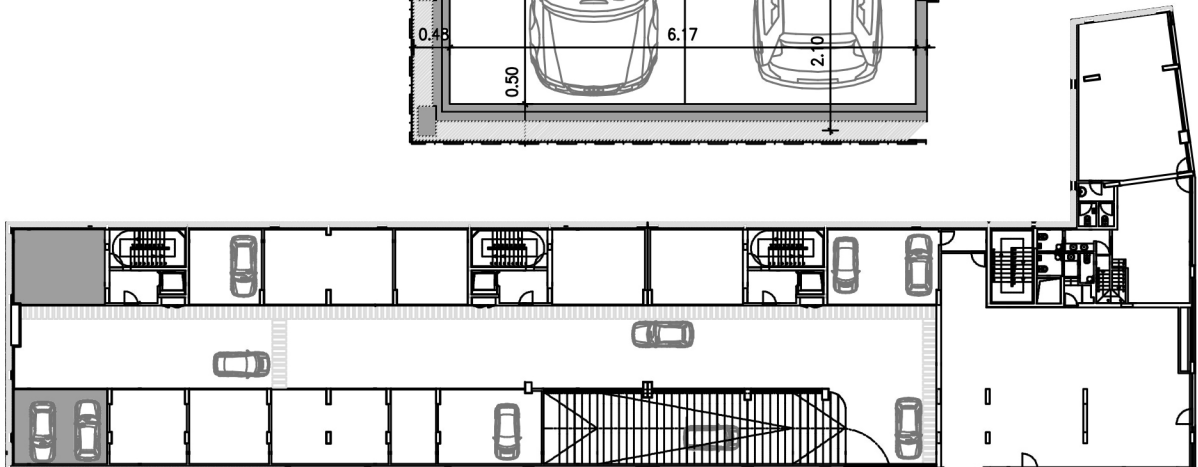

MOMATE
Sociedade de Construções, Lda.

CONSTRUÇÃO CIVIL.
Compra e Venda de Propriedades
e Andares

BLOCO C
T4 DTO
PISO 2

PISO -1 . 2 BOX nº 24 e 25 (Lug. nº 40 a 43) 1/100

ÁREA TOTAL

60.80 m2