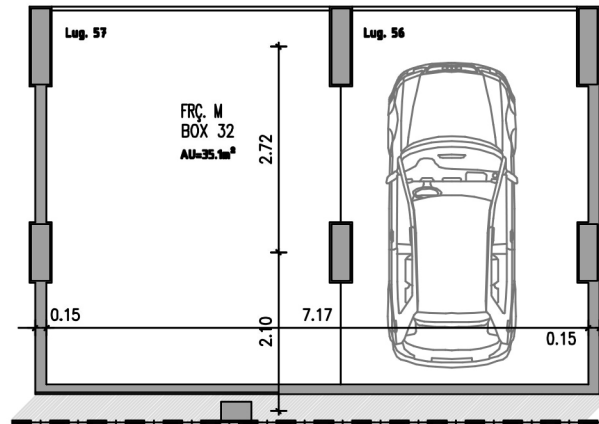

**MOMATE**

Sociedade de Construções, Lda.

CONSTRUÇÃO CIVIL.Compra e Venda de Propriedades
e Andares

www.momateconstrucoes.com

BLOCO A
T3 DTO
PISO 2

PISO -2 . 1 BOX nº 32 (Lug. nº 56 e 57)

1/100

ÁREA TOTAL

35.10 m2