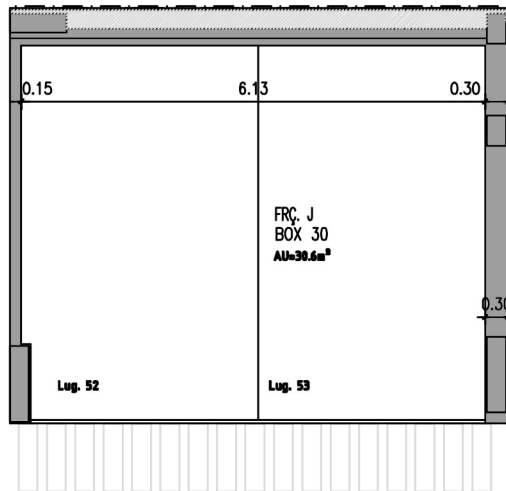

MOMATE
Sociedade de Construções, Lda.

CONSTRUÇÃO CIVIL.

Compra e Venda de Propriedades
e Andares

www.momateconstrucoes.com

BLOCO D
T3 ESQ
PISO 1

PISO -1 . 1 BOX nº 30 (Lug. nº 52 e 53)

1/100

ÁREA TOTAL

30.60 m2