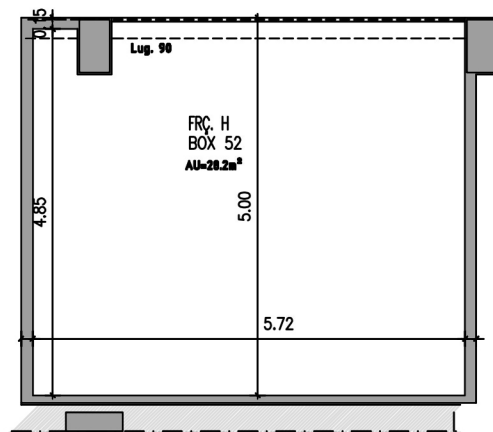

MOMATE
Sociedade de Construções, Lda.

CONSTRUÇÃO CIVIL.
Compra e Venda de Propriedades
e Andares

www.momateconstrucoes.com

BLOCO C
T1 ESQ
PISO 1

PISO -2 . 1 BOX nº 52 (Lug. nº 90)

1/100

ÁREA TOTAL

28.20 m2