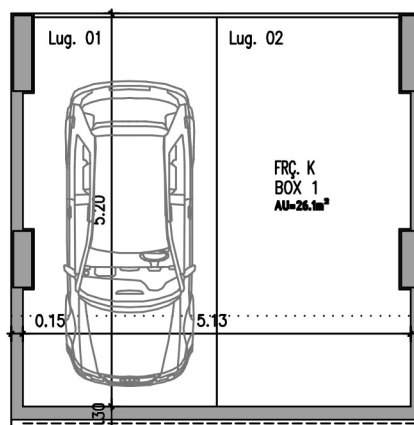

MOMATE
Sociedade de Construções, Lda.

CONSTRUÇÃO CIVIL.

Compra e Venda de Propriedades
e Andares

www.momateconstrucoes.com

BLOCO D
T2 DTO
PISO 1

PISO 0.1 BOX nº 1 (Lug. nº 1 e 2)

1/100

ÁREA TOTAL

26.10 m2