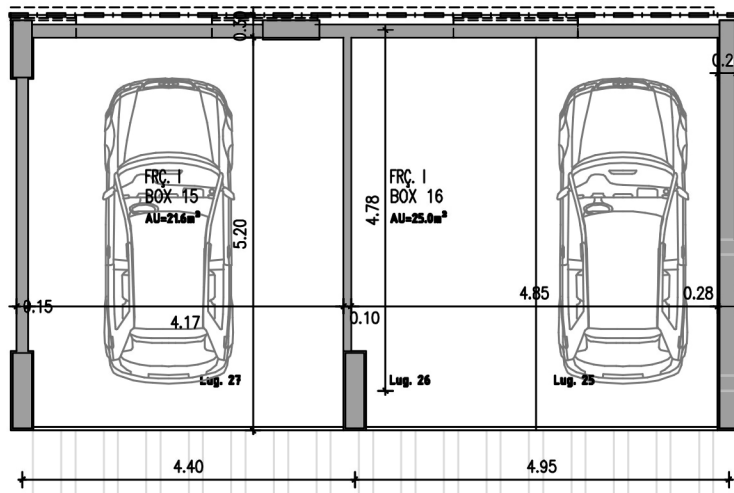

**MOMATE**  
Sociedade de Construções, Lda.

**CONSTRUÇÃO CIVIL.**  
Compra e Venda de Propriedades  
e Andares

www.momateconstrucoes.com

**BLOCO C**  
**T4 DTO**  
**PISO 1**

PISO 0 . 2 BOX nº 15 e 16 (Lug. nº 25 a 27)

1/100

ÁREA TOTAL

46.60 m2