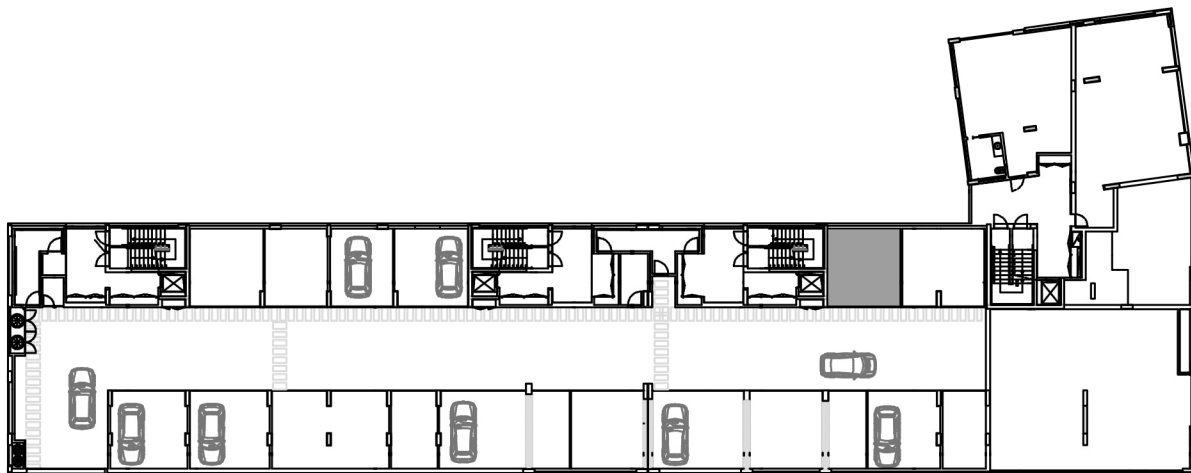

MOMATE
Sociedade de Construções, Lda.

CONSTRUÇÃO CIVIL.

Compra e Venda de Propriedades
e Andares

www.momateconstrucoes.com

BLOCO B
T2 DTO
PISO 1

PISO 0 . 1 BOX nº 17 (Lug. nº 23 e 24)

1/100

ÁREA TOTAL

25.00 m2