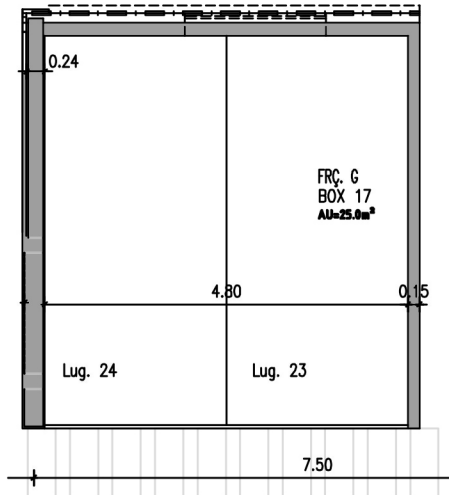

MOMATE
Sociedade de Construções, Lda.

CONSTRUÇÃO CIVIL.

Compra e Venda de Propriedades
e Andares

www.momateconstrucoes.com

BLOCO B
T2 DTO
PISO 1

PISO 0 . 1 BOX nº 17 (Lug. nº 23 e 24)

1/100

ÁREA TOTAL

25.00 m2