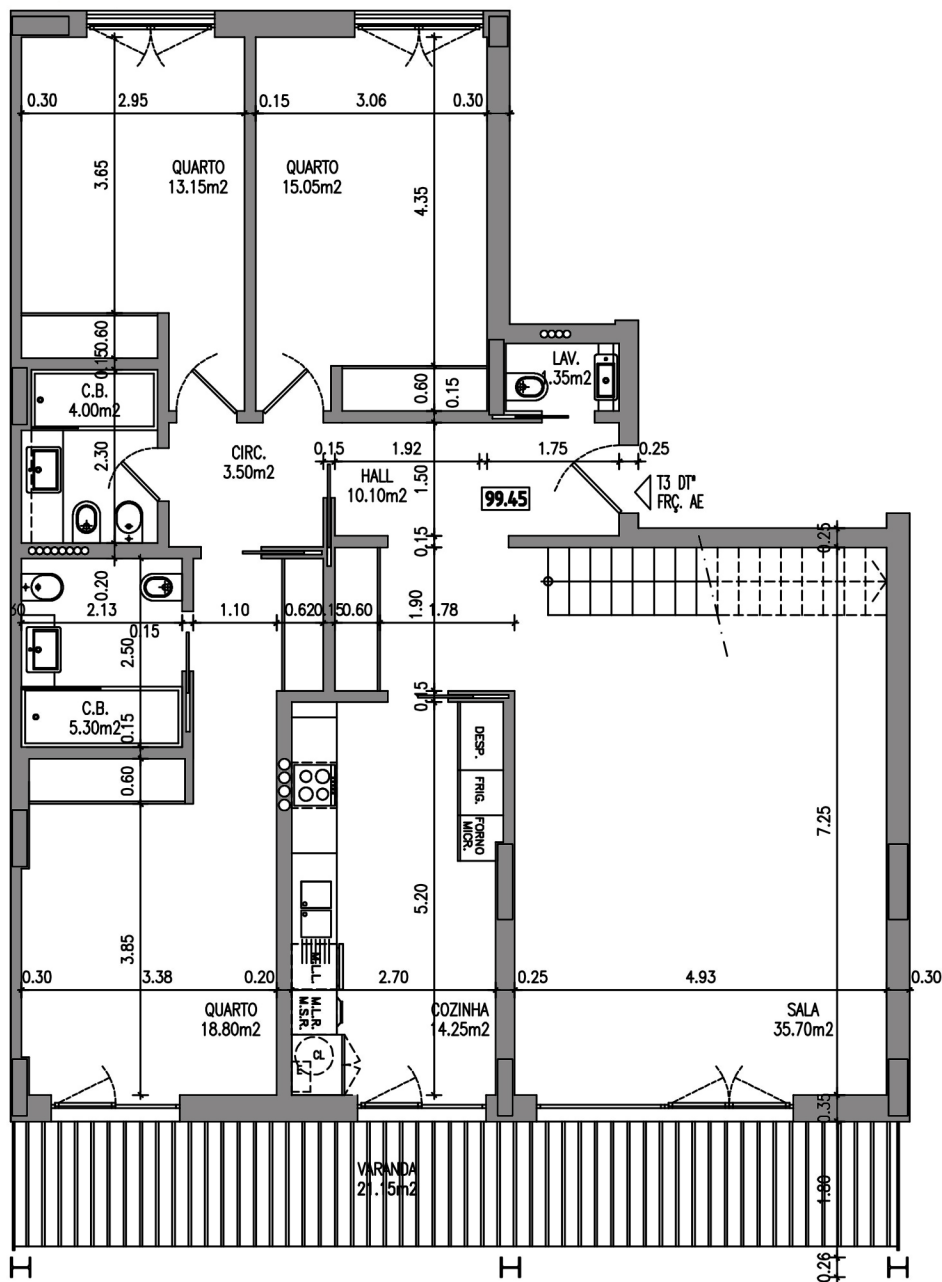

www.momateconstrucoes.com

MOMATE

Sociedade de Construções, Lda.

CONSTRUÇÃO CIVIL.Compra e Venda de Propriedades
e Andares**BLOCO B****T3 DTO**
PISO 4**ÁREAS DA FRACÇÃO**

1/100

ÁREA BRUTA ENCERRADA 140,40 m²TERRAÇOS / VARANDAS 176,60 m²ÁREA COMUM 8,94 m²ÁREA TOTAL 325,94 m²