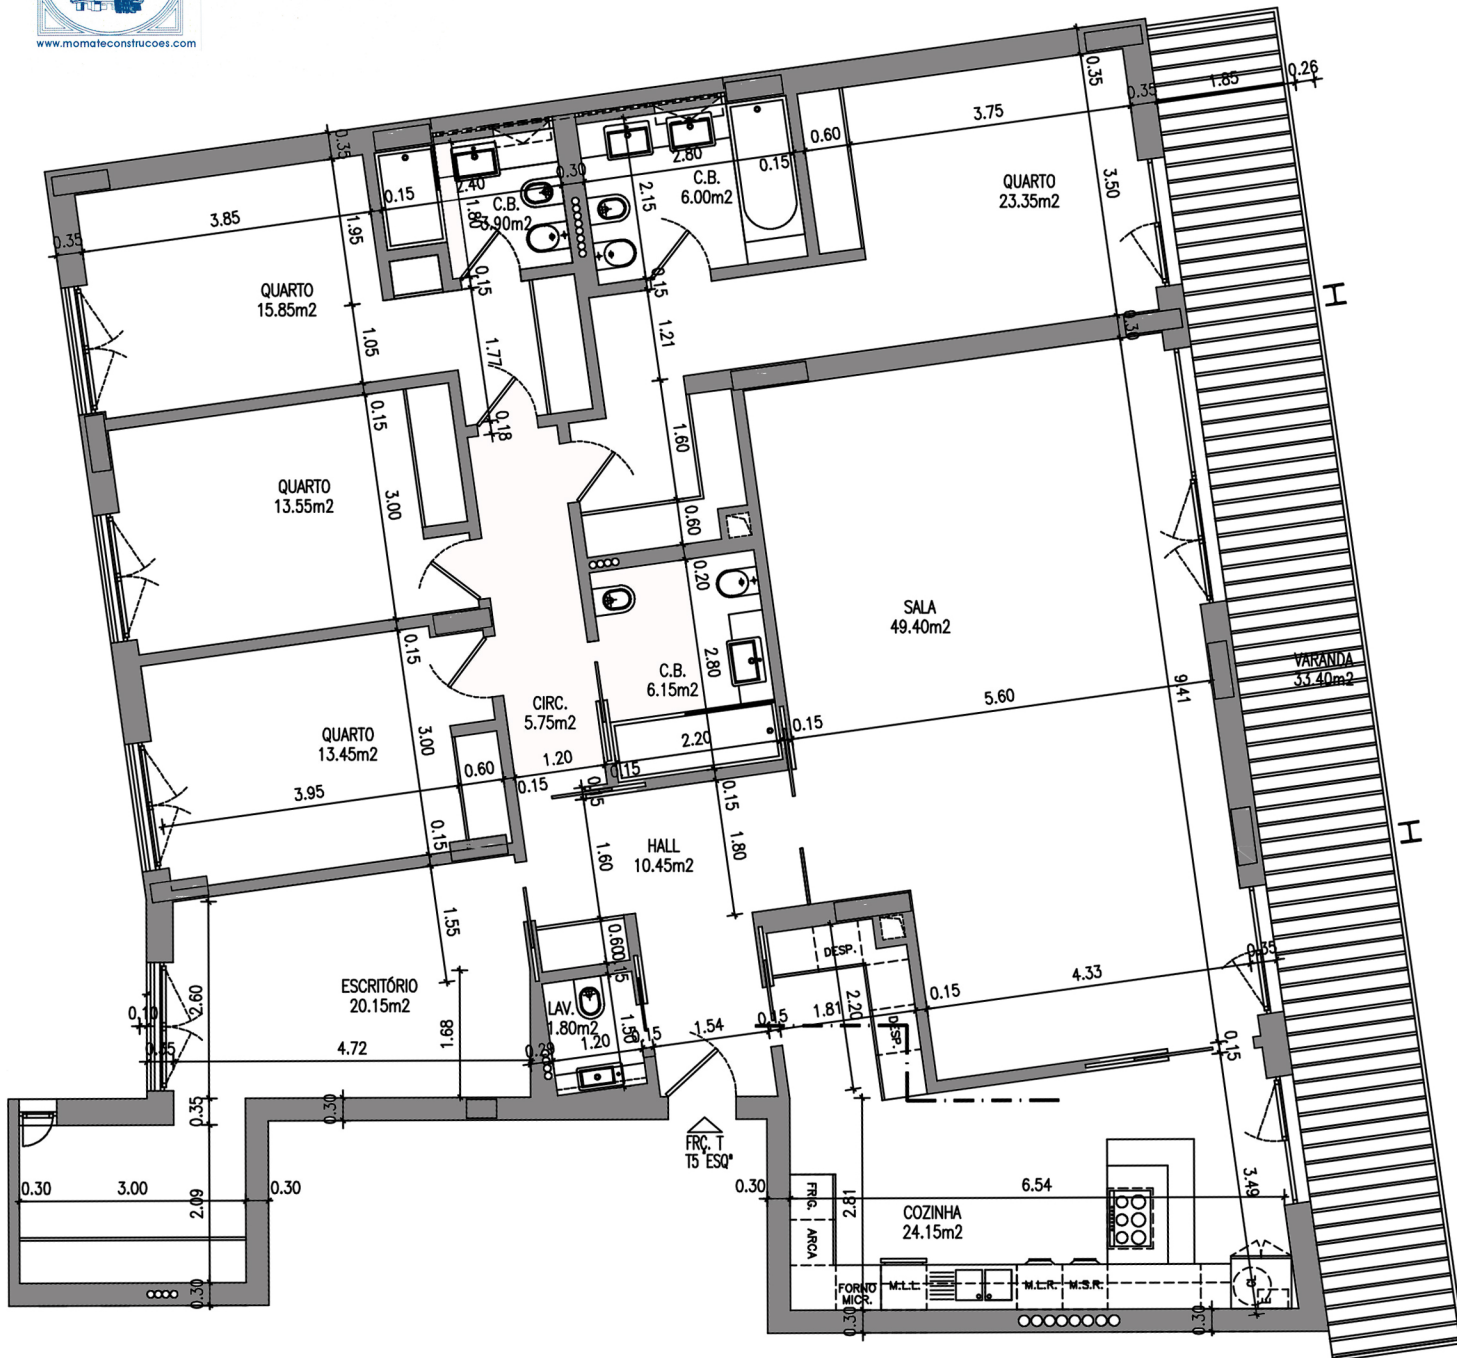

**MOMATE**

Sociedade de Construções, Lda.

CONSTRUÇÃO CIVIL.Compra e Venda de Propriedades
e Andares

www.momateconstrucoes.com

BLOCO A**T5 ESQ****PISO 3****ÁREAS DA FRACÇÃO**

1/100

ÁREA BRUTA ENCERRADA 228,25 m²TERRAÇOS / VARANDAS 33,40 m²ÁREA COMUM 7,15 m²ÁREA TOTAL 268,80 m²