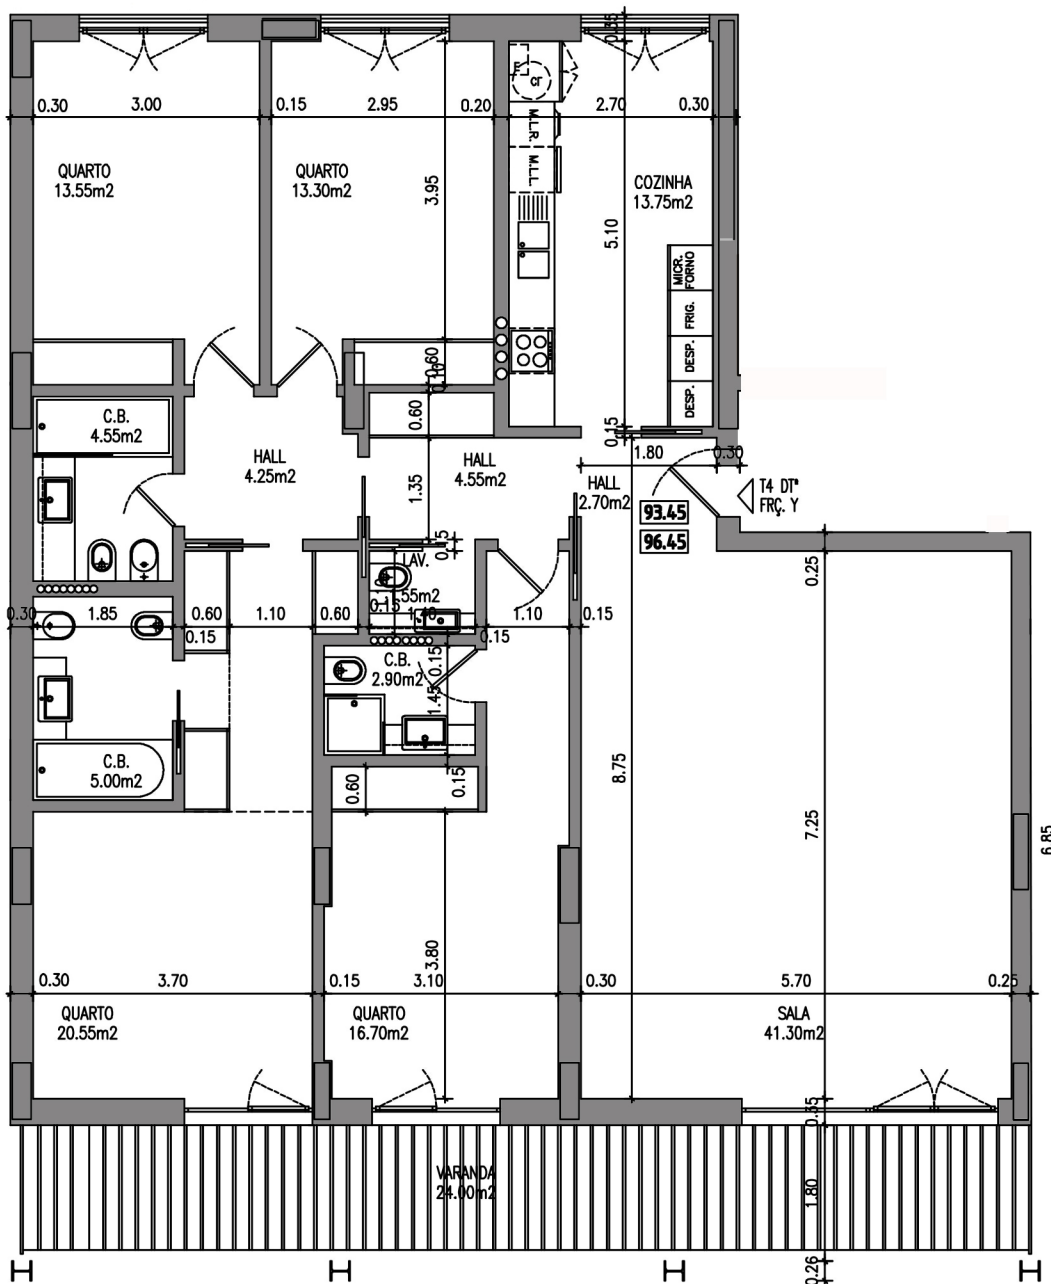

MOMATE
Sociedade de Construções, Lda.

CONSTRUÇÃO CIVIL.

Compra e Venda de Propriedades
e Andares

www.momateconstrucoes.com

BLOCO C

T4 DTO
PISO 3

ÁREAS DA FRACÇÃO

1/100

ÁREA BRUTA ENCERRADA 168,00 m²

TERRAÇOS / VARANDAS 24,00 m²

ÁREA COMUM 5,36 m²

ÁREA TOTAL 197,36 m²