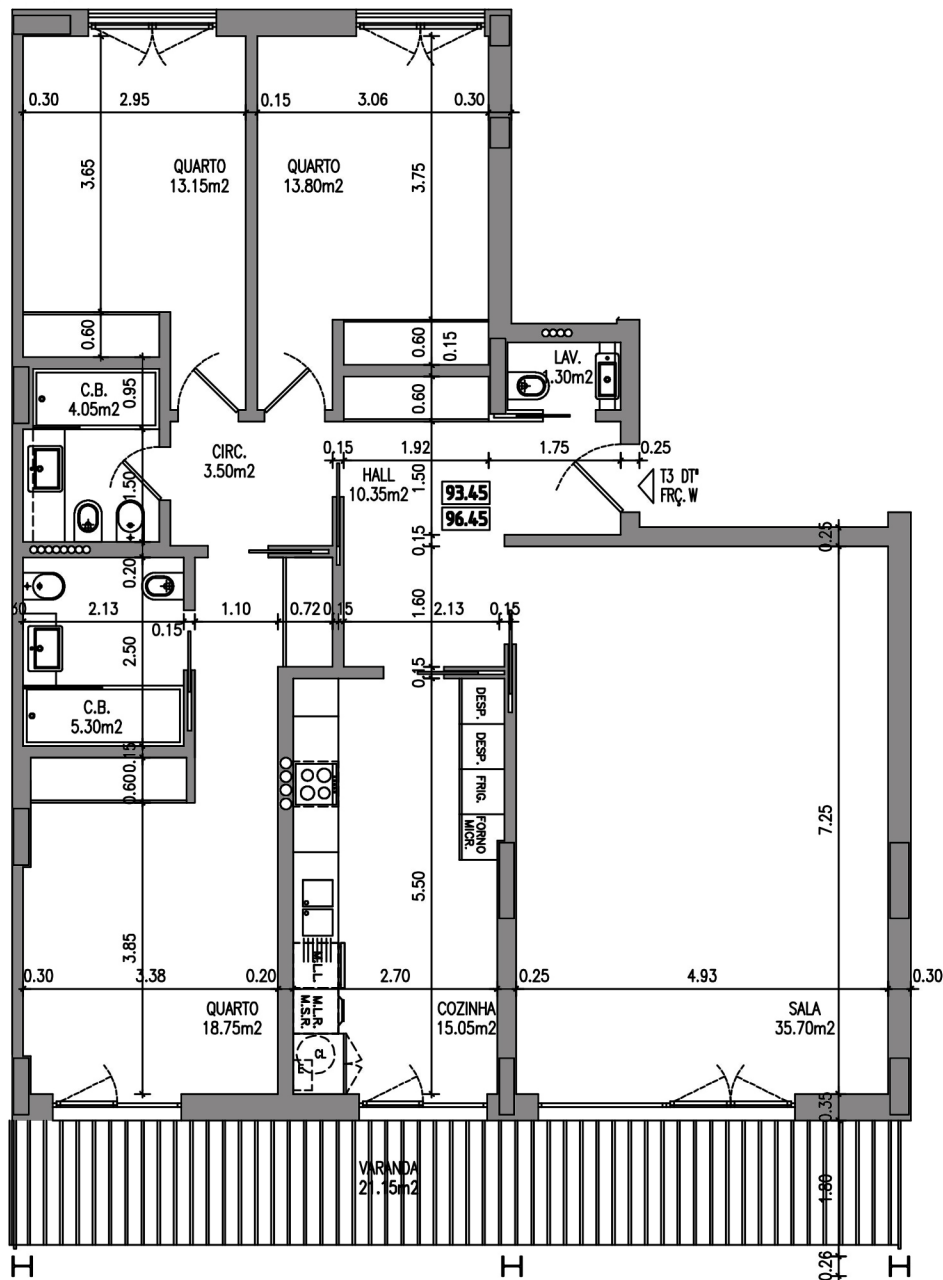

**MOMATE**  
Sociedade de Construções, Lda.

**CONSTRUÇÃO CIVIL.**  
Compra e Venda de Propriedades  
e Andares

www.momateconstrucoes.com

BLOCO B

**T3** DTO  
PISO 3

ÁREAS DA FRACÇÃO

1/100

ÁREA BRUTA ENCERRADA	140,40 m <sup>2</sup>
TERRAÇOS / VARANDAS	21,15 m <sup>2</sup>
ÁREA COMUM	3,58 m <sup>2</sup>
ÁREA TOTAL	165,13 m <sup>2</sup>