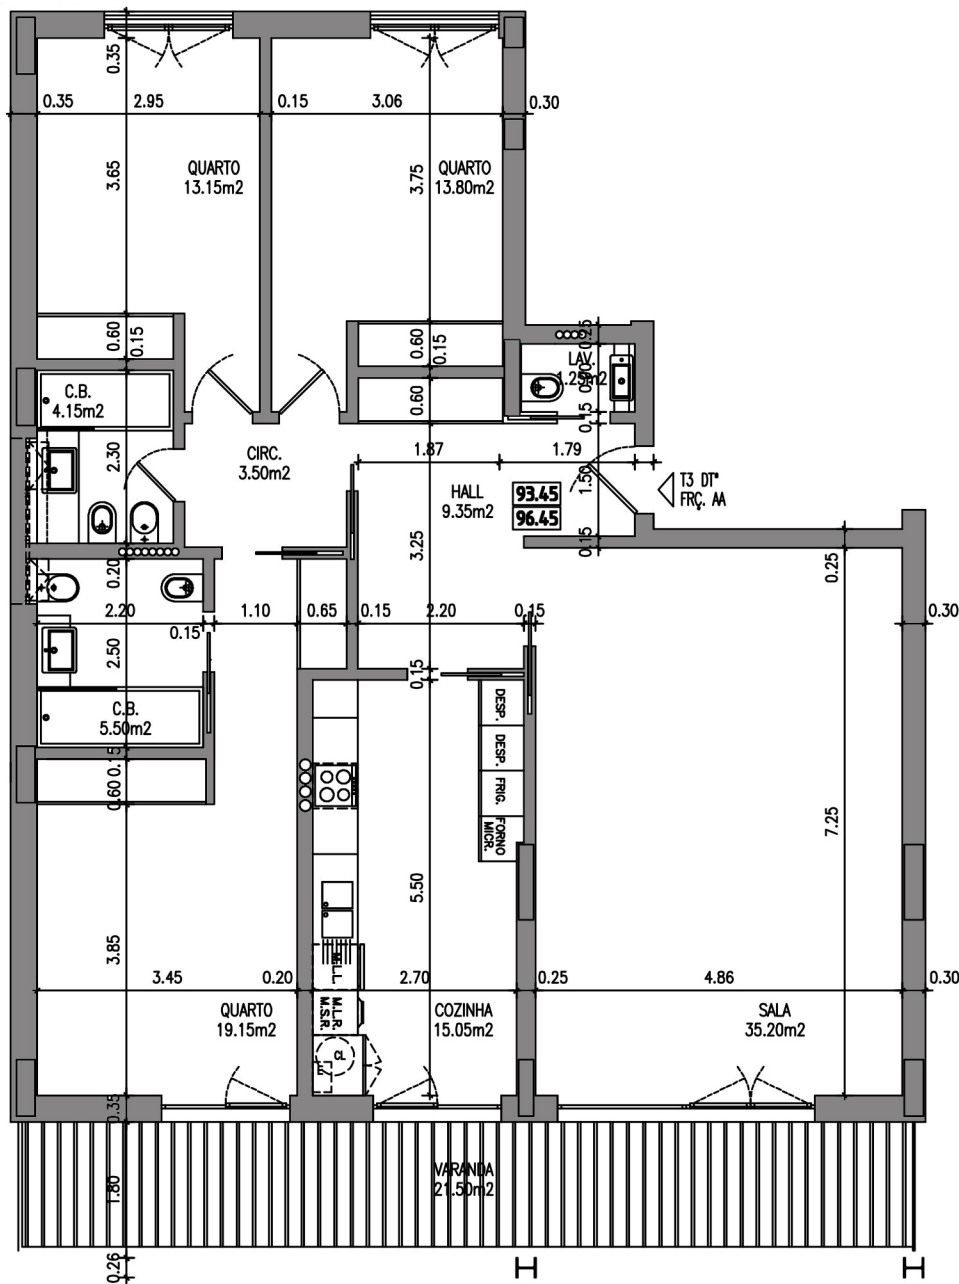

**MOMATE**  
Sociedade de Construções, Lda.

**CONSTRUÇÃO CIVIL.**

Compra e Venda de Propriedades  
e Andares

www.momateconstrucoes.com

BLOCO D

T3 DTO

PISO 3

ÁREAS DA FRACÇÃO

1/100

ÁREA BRUTA ENCERRADA 143,35 m<sup>2</sup>

TERRAÇOS / VARANDAS 21,50 m<sup>2</sup>

ÁREA COMUM 5,36 m<sup>2</sup>

ÁREA TOTAL 170,21 m<sup>2</sup>