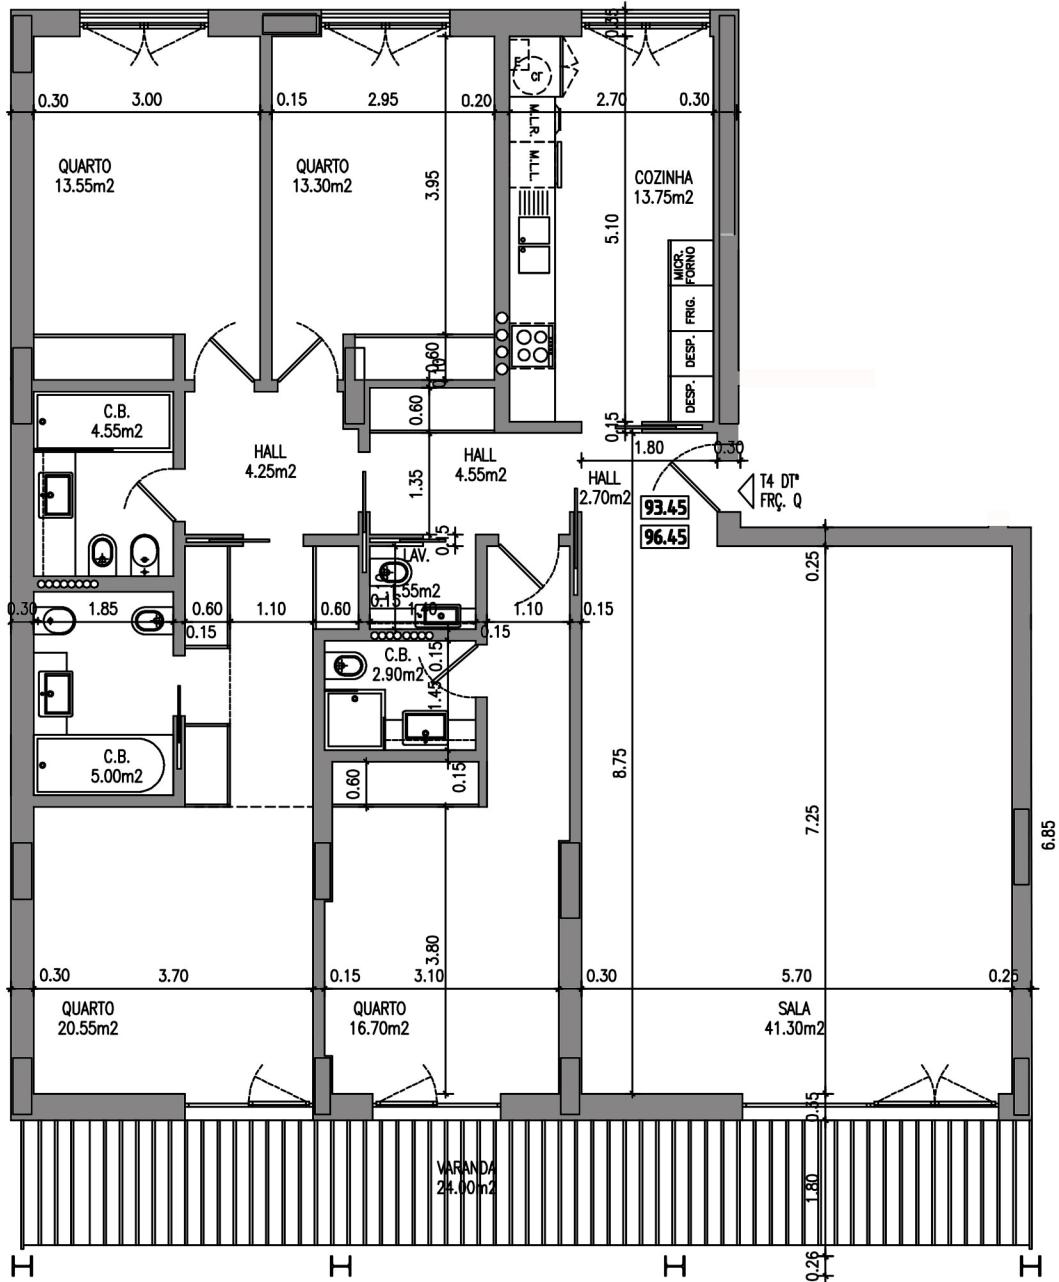

MOMATE
Sociedade de Construções, Lda.
CONSTRUÇÃO CIVIL.
Compra e Venda de Propriedades
e Andares

BLOCO C
T4 DTO
PISO 2

ÁREAS DA FRACÇÃO

1/100

ÁREA BRUTA ENCERRADA	168,00 m ²
TERRAÇOS / VARANDAS	24,00 m ²
ÁREA COMUM	5,36 m ²
ÁREA TOTAL	197,36 m ²