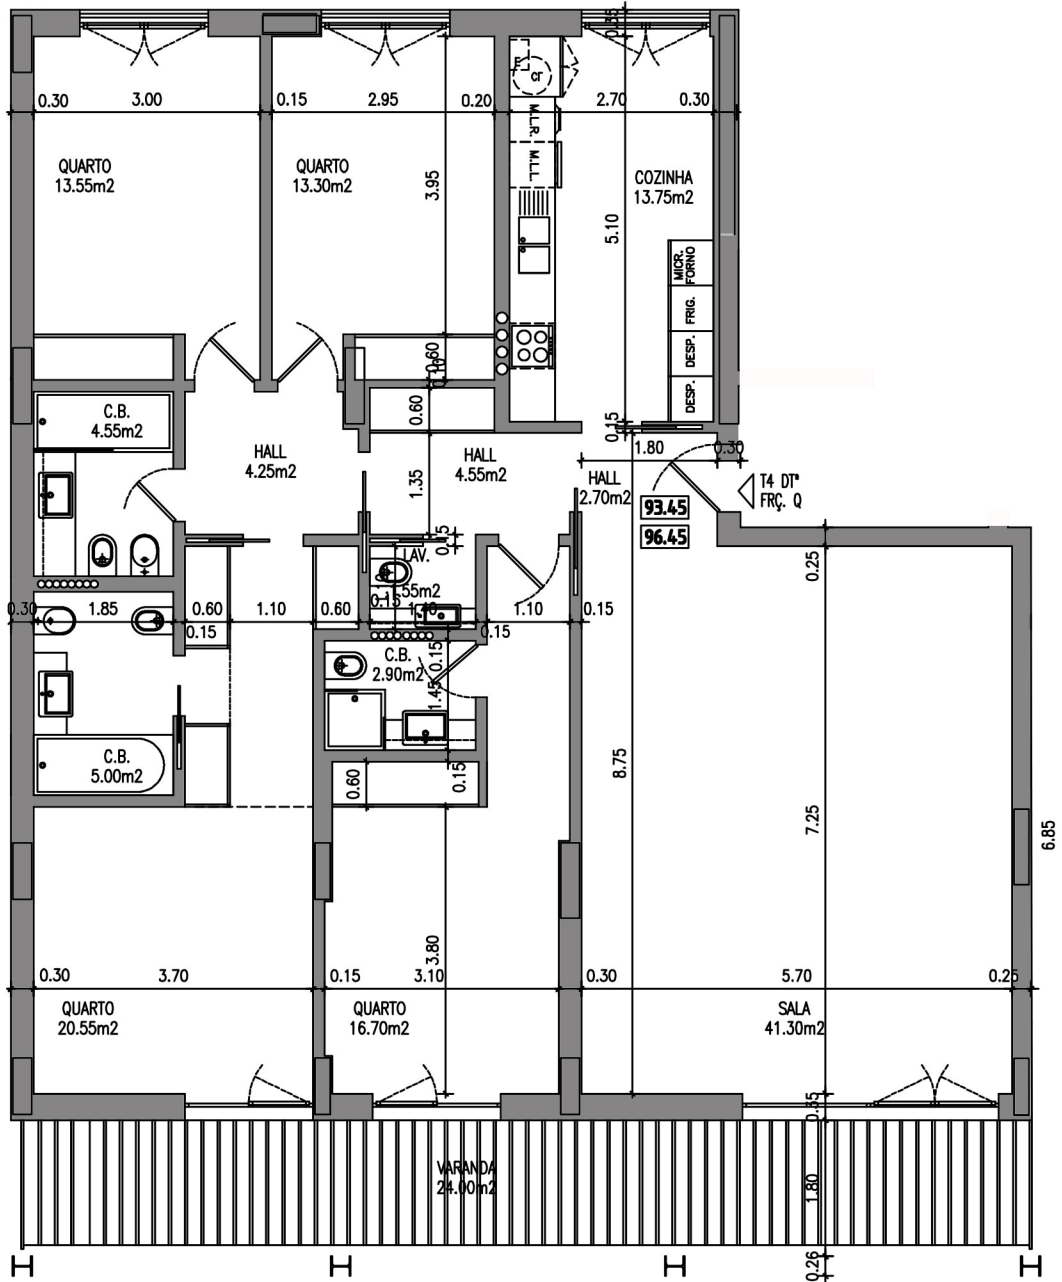

MOMATE
Sociedade de Construções, Lda.
CONSTRUÇÃO CIVIL.
Compra e Venda de Propriedades
e Andares

BLOCO C
T4 DTO
PISO 2

ÁREAS DA FRACÇÃO

1/100

ÁREA BRUTA ENCERRADA	168,00 m ²
TERRAÇOS / VARANDAS	24,00 m ²
ÁREA COMUM	5,36 m ²
ÁREA TOTAL	197,36 m ²