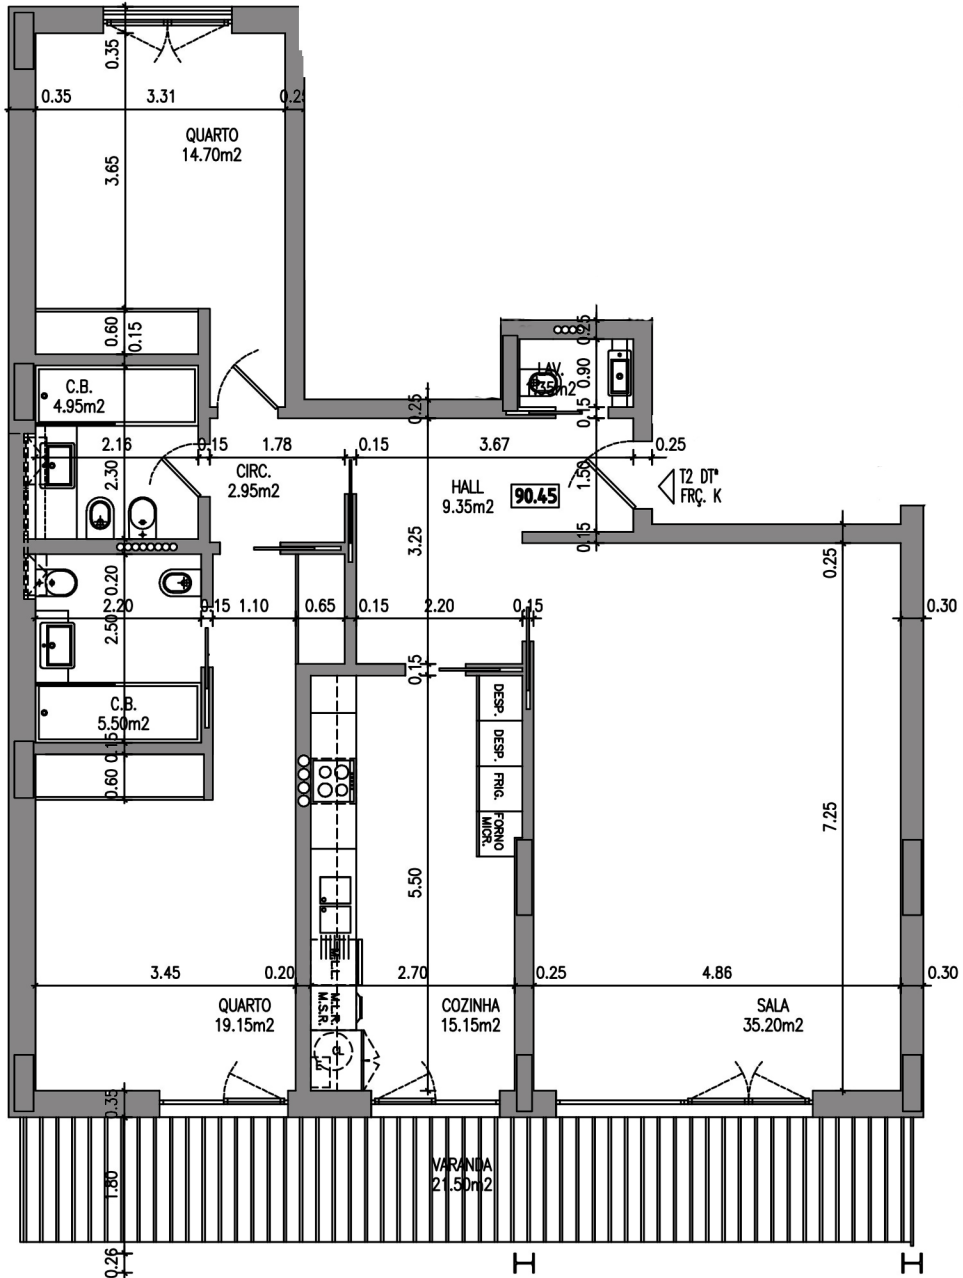

**MOMATE**  
Sociedade de Construções, Lda.  
**CONSTRUÇÃO CIVIL.**  
Compra e Venda de Propriedades  
e Andares

**BLOCO D**  
**T2 DTO**  
**PISO 1**

ÁREAS DA FRACÇÃO

ÁREA BRUTA ENCERRADA	128,15 m <sup>2</sup>
TERRAÇOS / VARANDAS	21,50 m <sup>2</sup>
ÁREA COMUM	3,58 m <sup>2</sup>
ÁREA TOTAL	153,23 m <sup>2</sup>