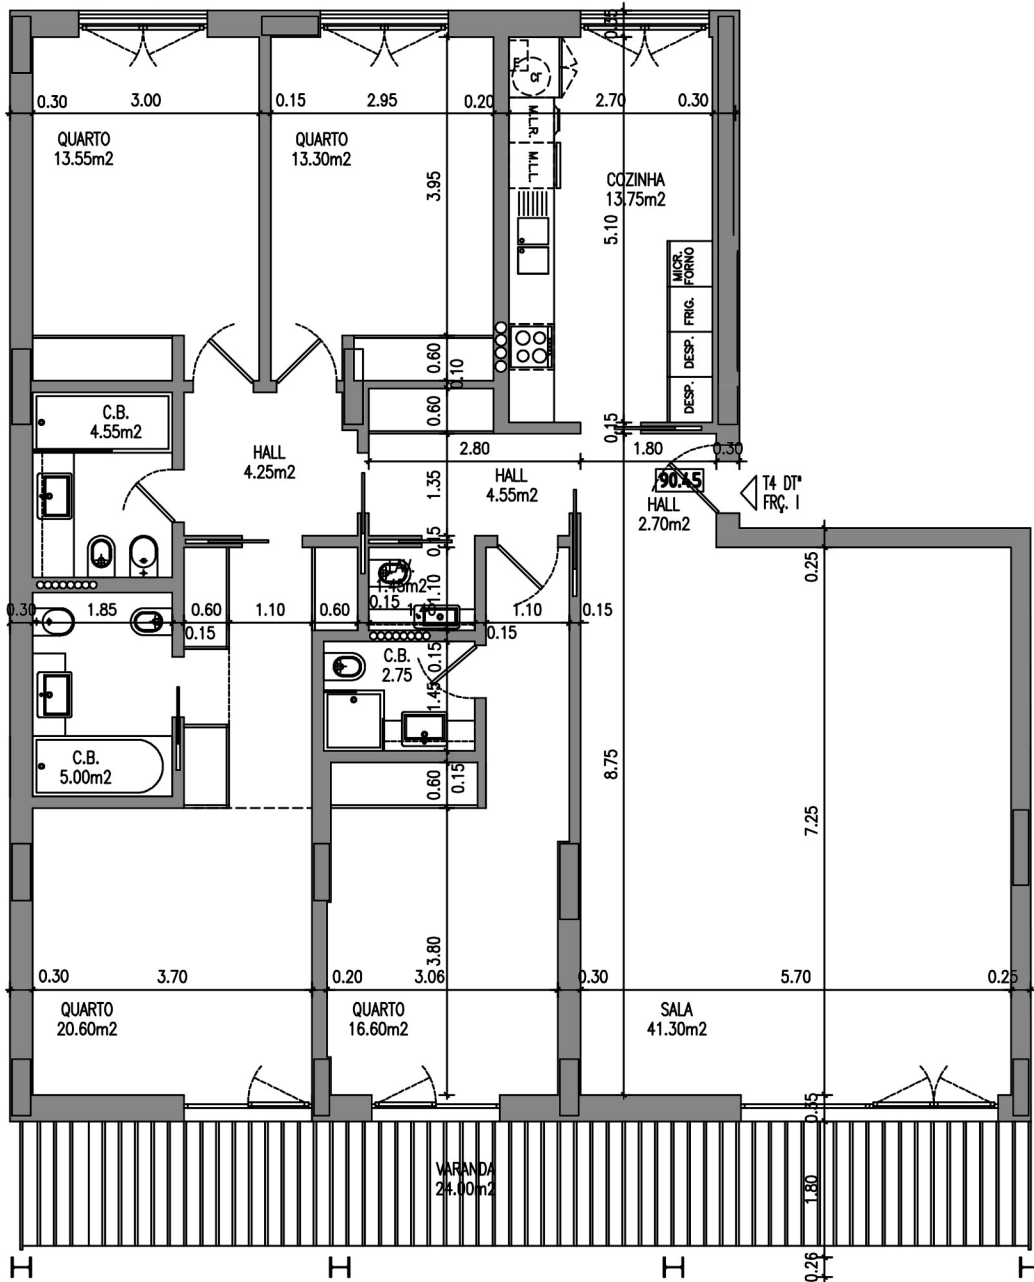

**MOMATE**

Sociedade de Construções, Lda.

**CONSTRUÇÃO CIVIL.**Compra e Venda de Propriedades  
e Andares**BLOCO C****T4<sub>DTO</sub>**  
**PISO 1****ÁREAS DA FRACÇÃO**

1/100

ÁREA BRUTA ENCERRADA 168,00 m<sup>2</sup>TERRAÇOS / VARANDAS 24,00 m<sup>2</sup>ÁREA COMUM 5,36 m<sup>2</sup>ÁREA TOTAL 197,36 m<sup>2</sup>